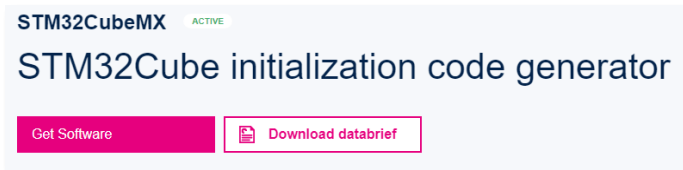

IoT Discovery Board Hands-on training Materials Installation

□ 참가자 사전 설치 자료 및 준비 사항

- STM32CubeMX
- STM32CubeIDE
- Tera Term
- ST BLE Sensor (App)
- STM32CubeProgrammer
- STM32Cube function pack
- AWS IoT software expansion
- AWS 클라우드 계정 등록

□ 설치 방법

■ STM32CubeMX

- 해당 사이트 내 STM32CubeMX  버튼 클릭하여 다운로드
또는

- ST 사이트에서 다운로드 (라이선스 동의 및 st.com 계정 등록 필요)

1) <https://www.st.com/en/development-tools/stm32cubemx.html>

2) [Get Software] 클릭 — 사용 O/S 에 따라 선택하여 다운로드